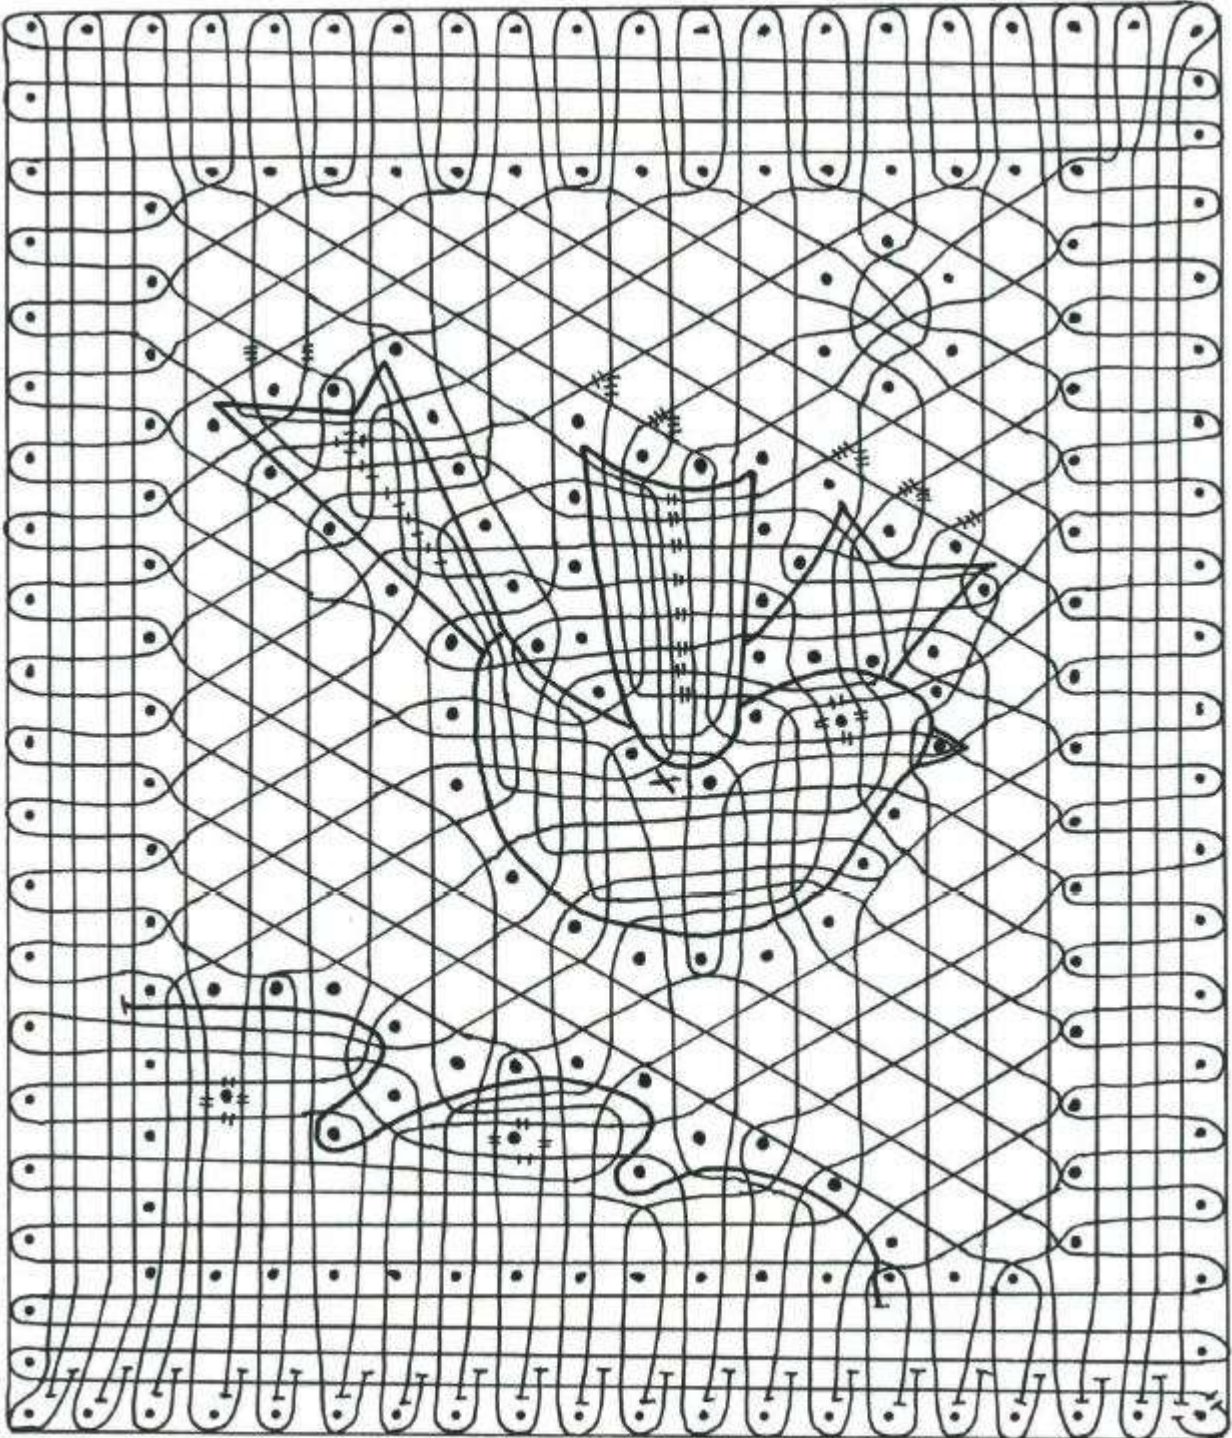

Duif in Binche kant

De duiffiguur is geplaatst in een **Parijse grond** op een Binche ondergrondraaster en heeft een **sierdraad**. Ook de bomenrij waar hij boven vliegt heeft een sierdraad. Als de kant afgehecht is, past hij precies in een sleutelhanger.

Materiaal:

42 paar Egyptisch katoen 100/2
3 paren sierdraad DMC 20
4 linnenslag paren lopen in de rand rondom

Ontwerp en uitvoering 2006: Riet van Schaik

LOKK

Landelijke Organisatie Kant Kunst Nederland

Werktekening