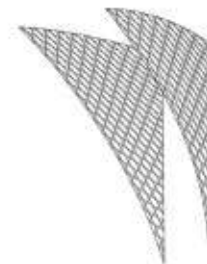

Duif in Binche kant

De duiffiguur is geplaatst in een **Parijse grond** op een Binche ondergrondraaster en heeft een **sierdraad**. Ook de bomenrij waar hij boven vliegt heeft een sierdraad. Als de kant afgehecht is, past hij precies in een sleutelhanger.

Materiaal:

42 paar Egyptisch katoen 100/2
3 paren sierdraad DMC 20
4 linnenslag paren lopen in de rand rondom

Ontwerp en uitvoering 2006: Riet van Schaik

LOKK

Landelijke Organisatie Kant Kunst Nederland

Werktekening