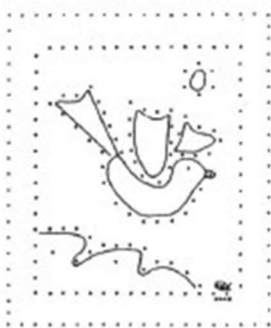

Duif in Binche kant

De duiffiguur is geplaatst in een **Parijse grond** op een Binche ondergrondraaster en heeft een **sierdraad**. Ook de bomenrij waar hij boven vliegt heeft een sierdraad. Als de kant afgehecht is, past hij precies in een sleutelhanger.

Materiaal:

42 paar Egyptisch katoen 100/2
3 paren sierdraad DMC 20
4 linnenslag paren lopen in de rand rondom

Ontwerp en uitvoering 2006: Riet van Schaik

LOKK

Landelijke Organisatie Kant Kunst Nederland

Werktekening